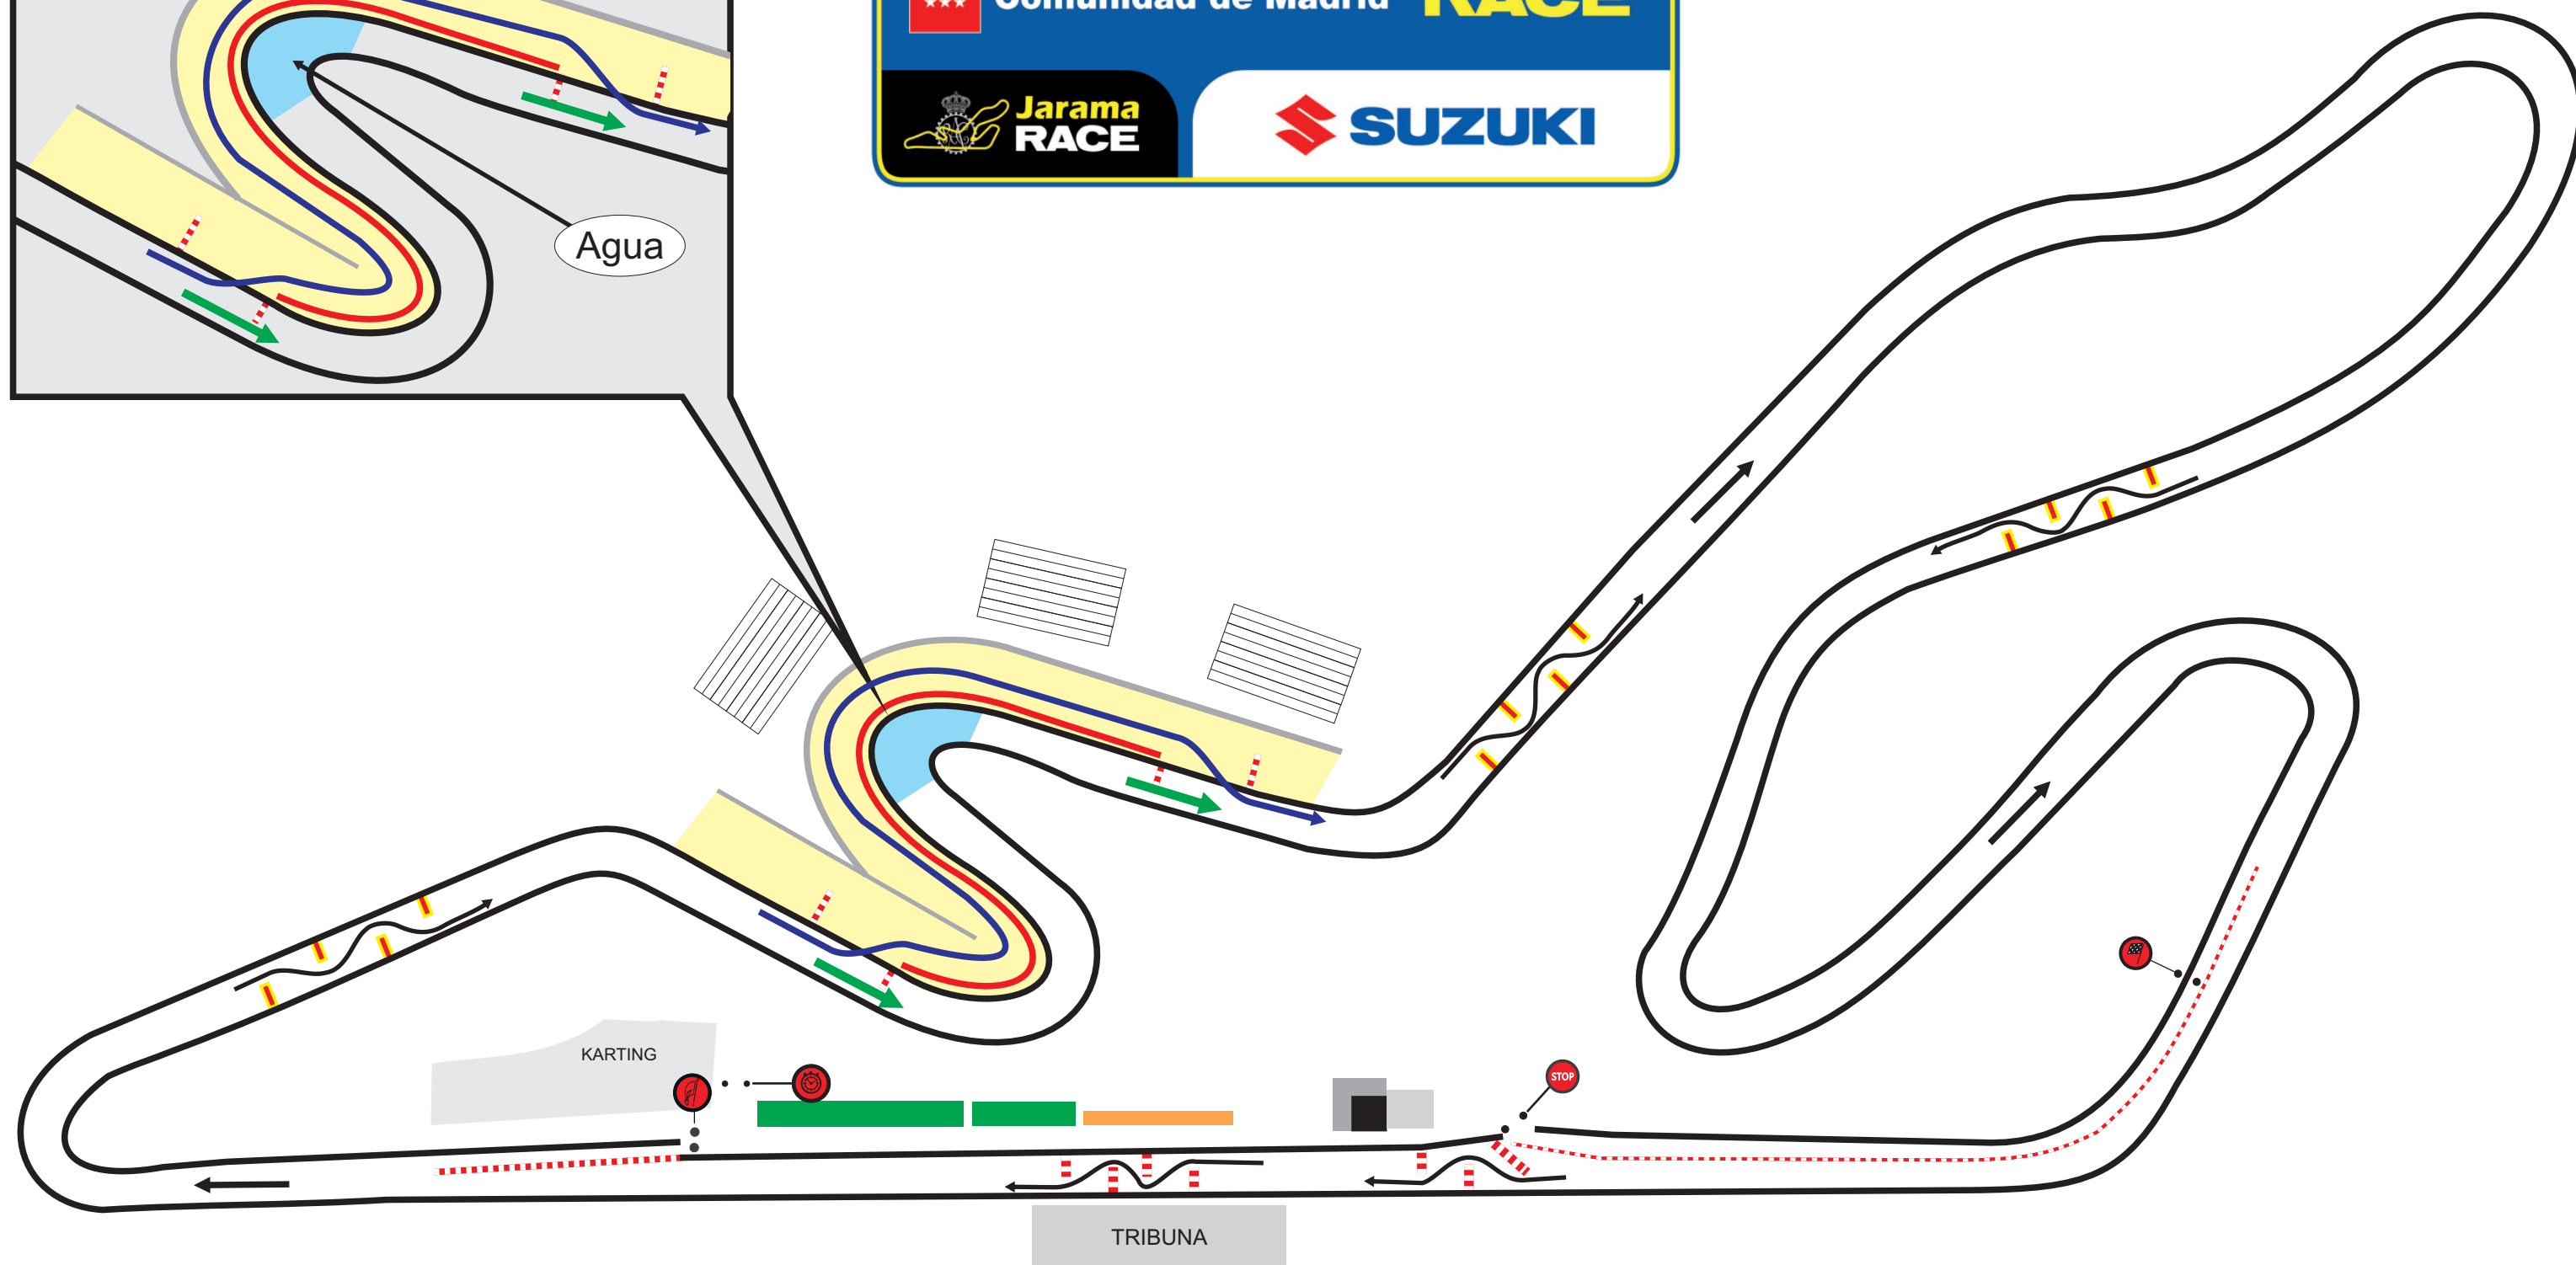

2019
22 y 23 Noviembre

X Rally

Comunidad de Madrid **RACE**

Jarama RACE

SUZUKI

-  Vueltas 1-3-5, Paso por Asfalto
-  Vueltas 2-4, Paso por Zona de Tierra

Sábado 23-11-2019 - Horarios

TC 8 - Circuito del Jarama 4 13:15
(Sentido normal mixto y agua)