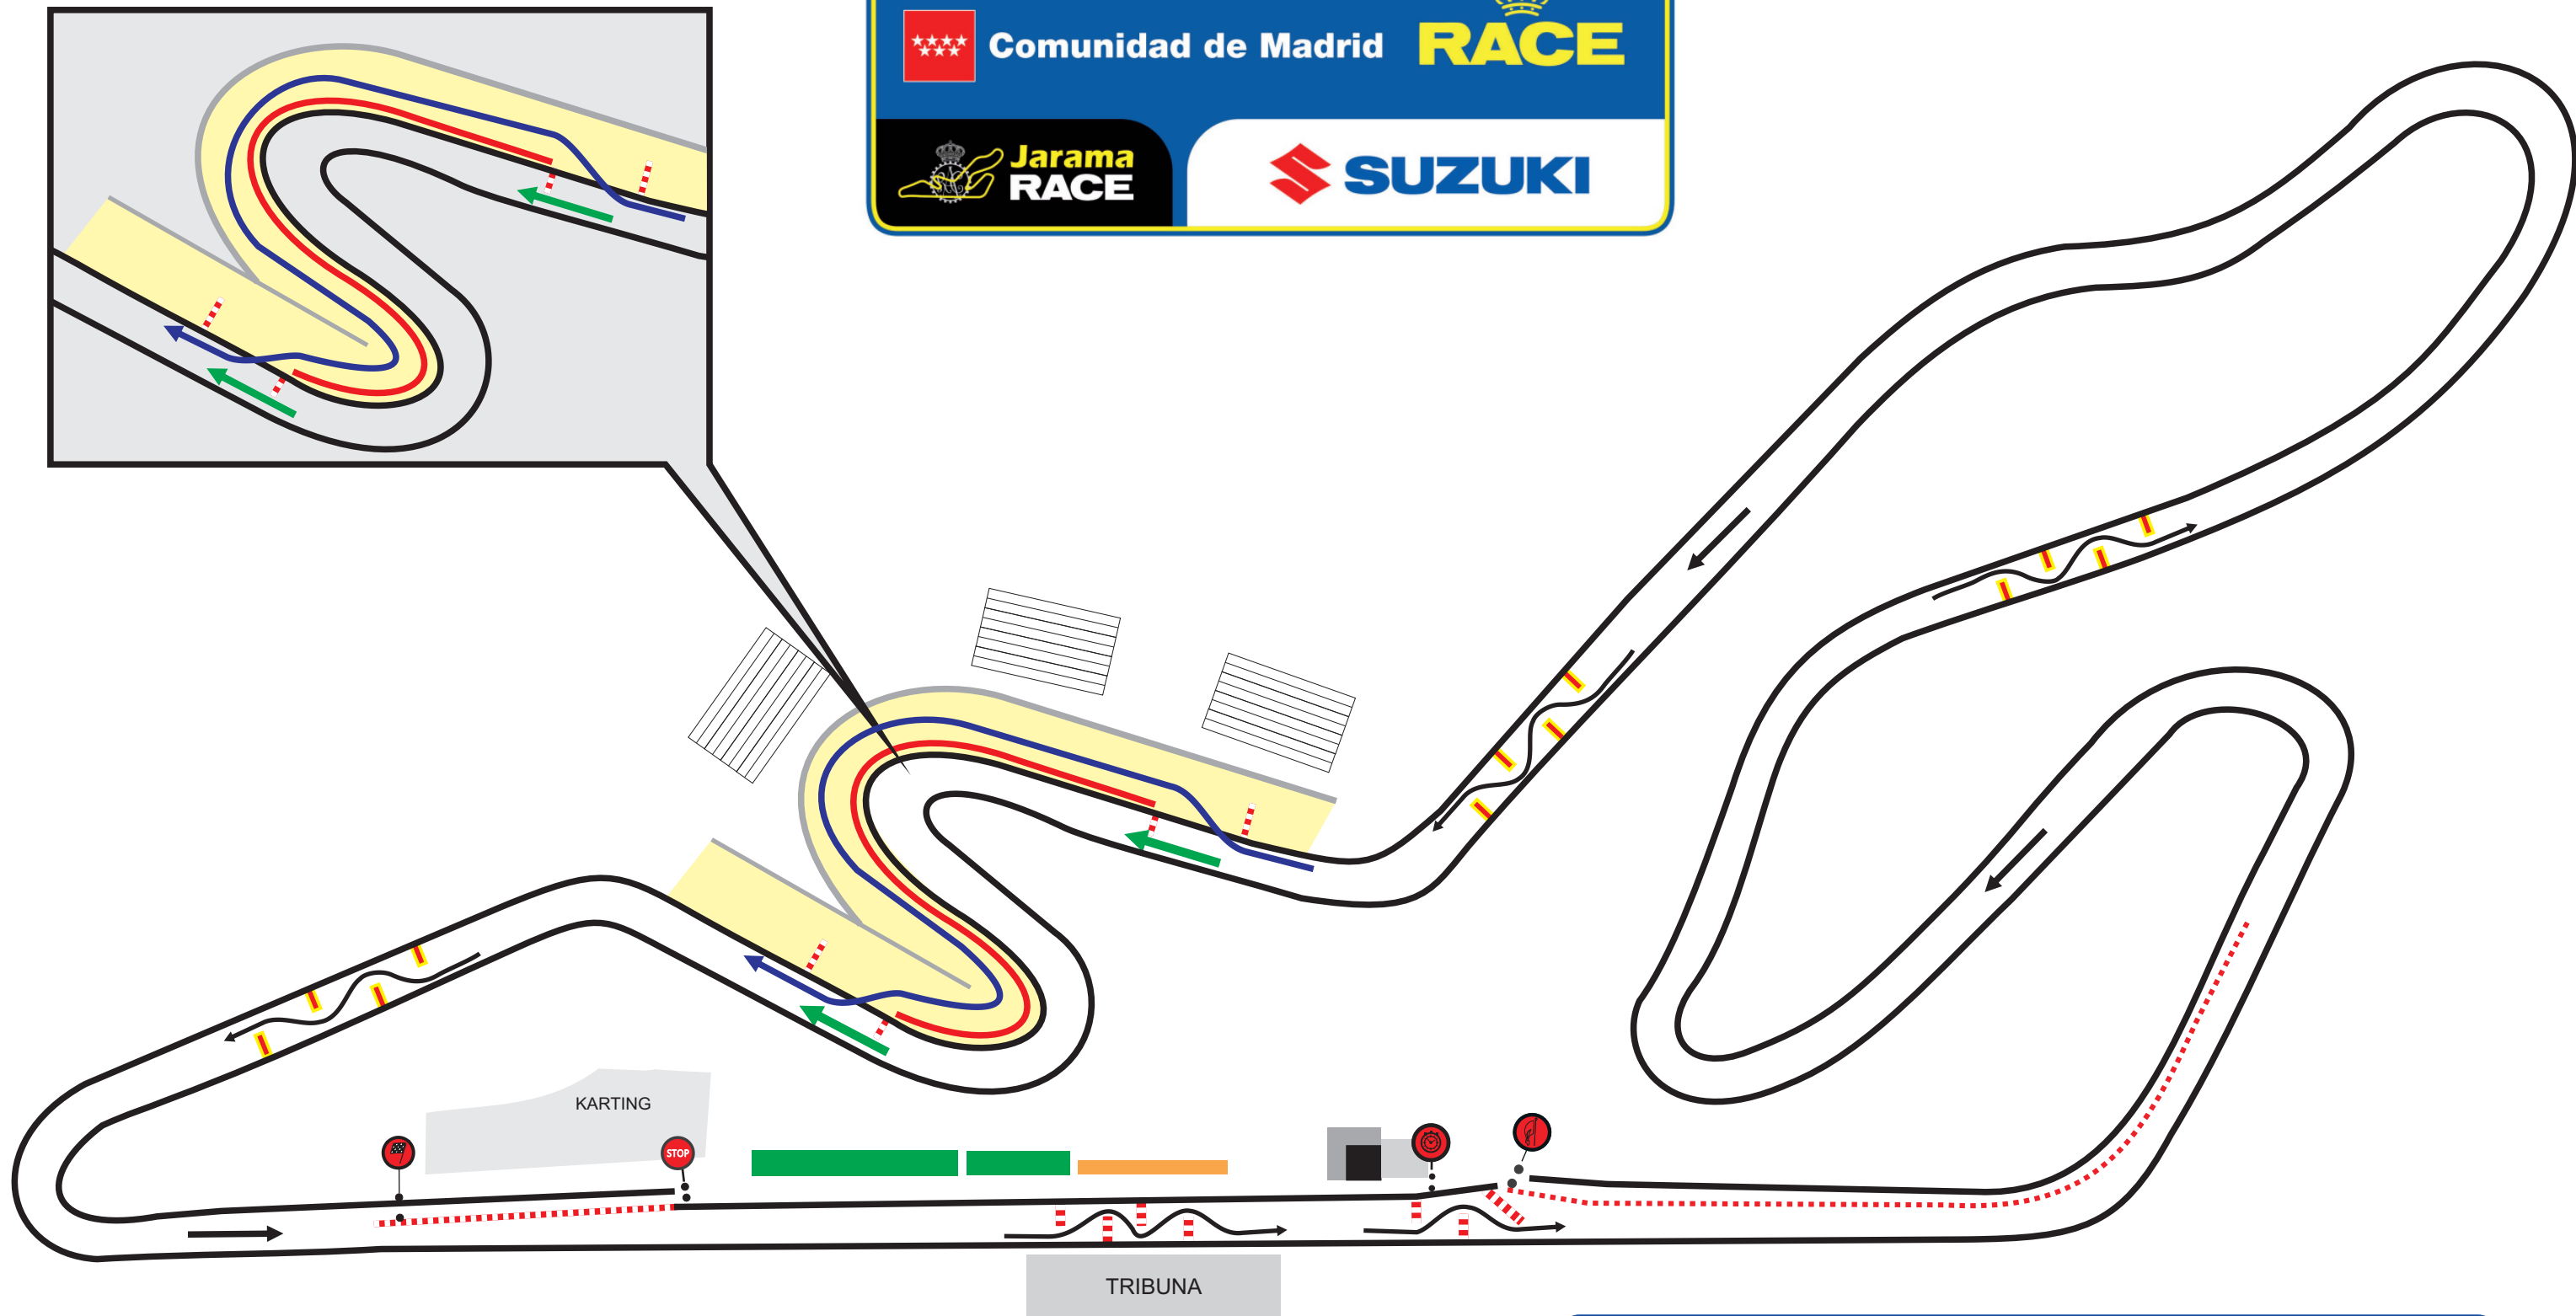

2019
 22 y 23 Noviembre
X Rally

Comunidad de Madrid RACE

-  Vueltas 1-3-5, Paso por Asfalto
-  Vueltas 2-4, Paso por Zona de Tierra

Sábado 23-11-2019 - Horarios
TC 7 - Circuito del Jarama 3 11:00
 (Sentido inverso y mixto)