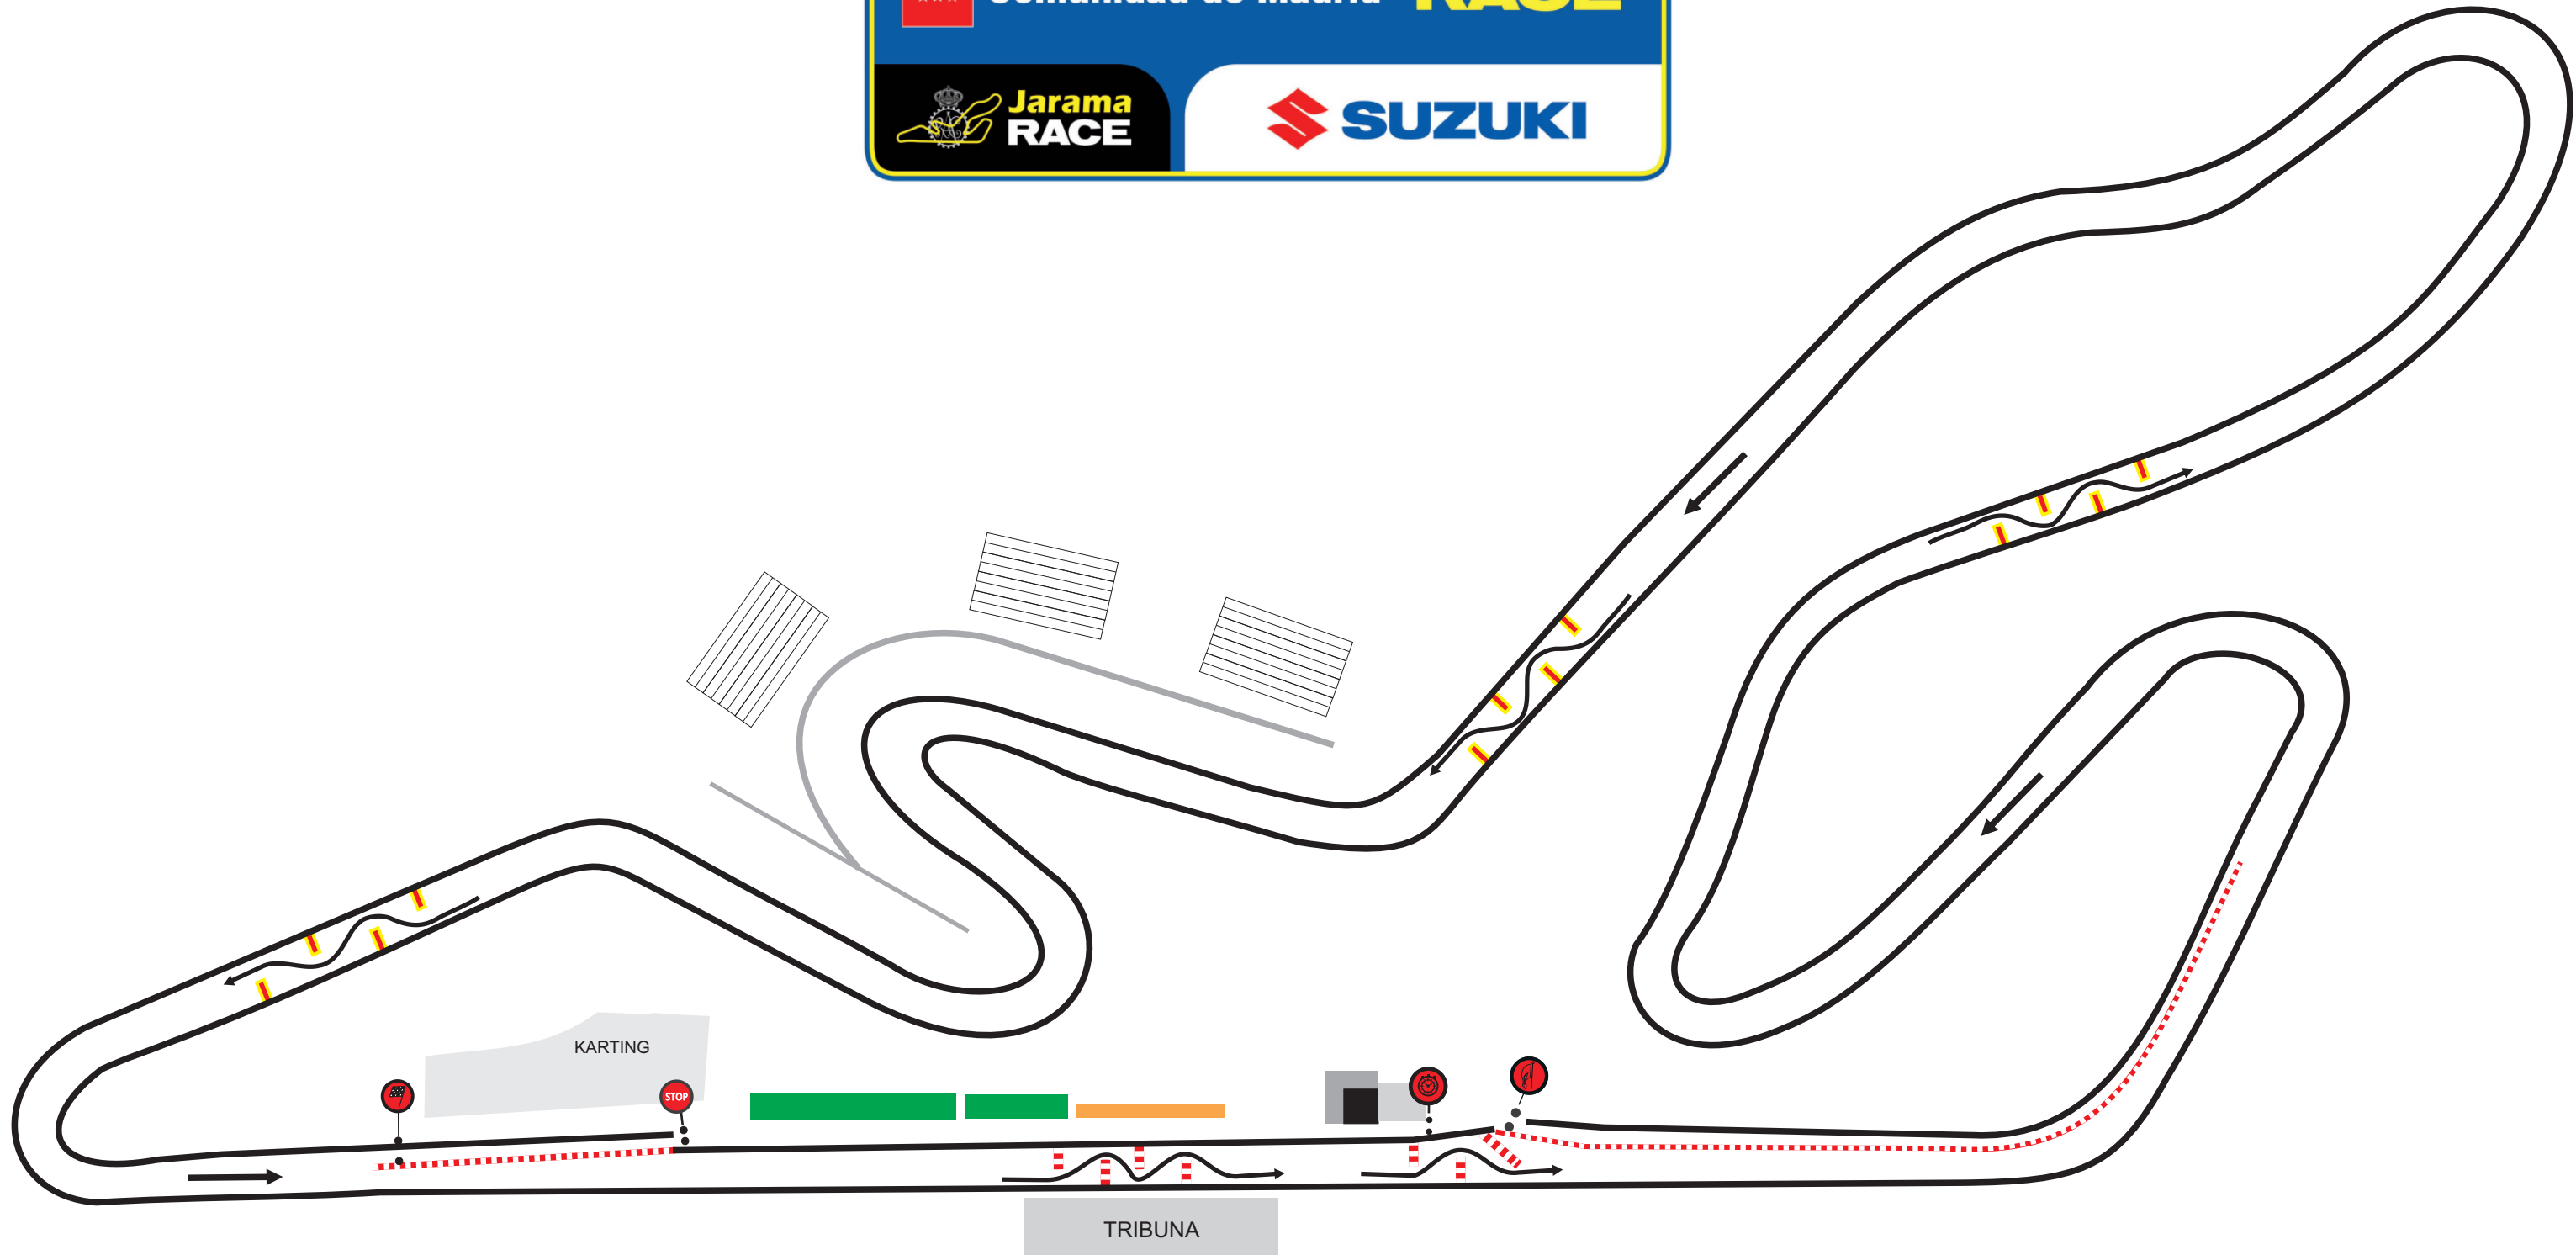

2019
 22 y 23 Noviembre
X Rally

Comunidad de Madrid RACE

Sábado 23-11-2019 - Horarios
TC 6 - Circuito del Jarama 2 09:00
(Sentido inverso)