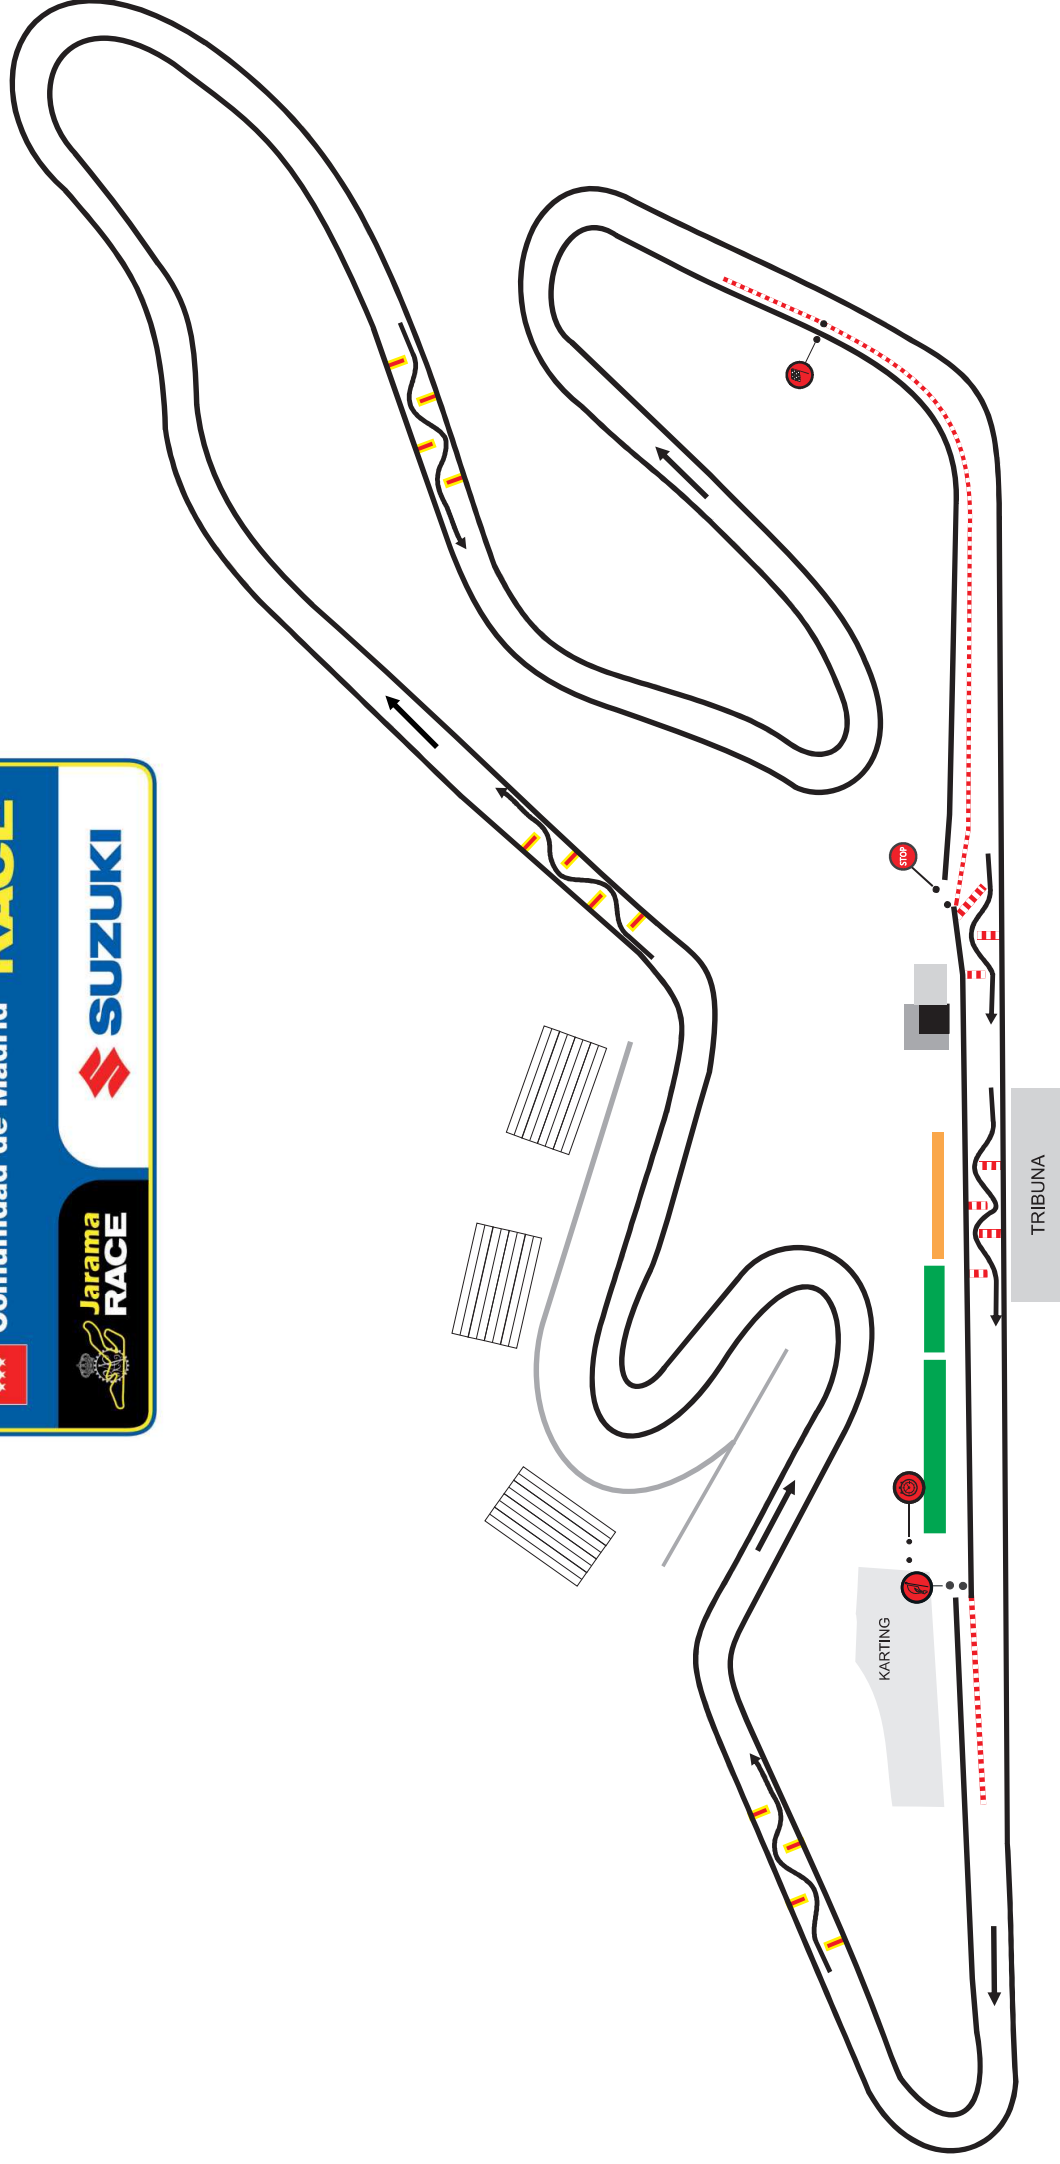

**2019**  
 22 y 23 Noviembre  
**X Rally**  
 Comunidad de Madrid **RACE**  
  
**Jarama RACE**  
**SUZUKI**

**Viernes 22-11-2019 - Horarios**  
**TC 5 - Circuito del Jarama 1 18:05**  
 (Sentido normal)